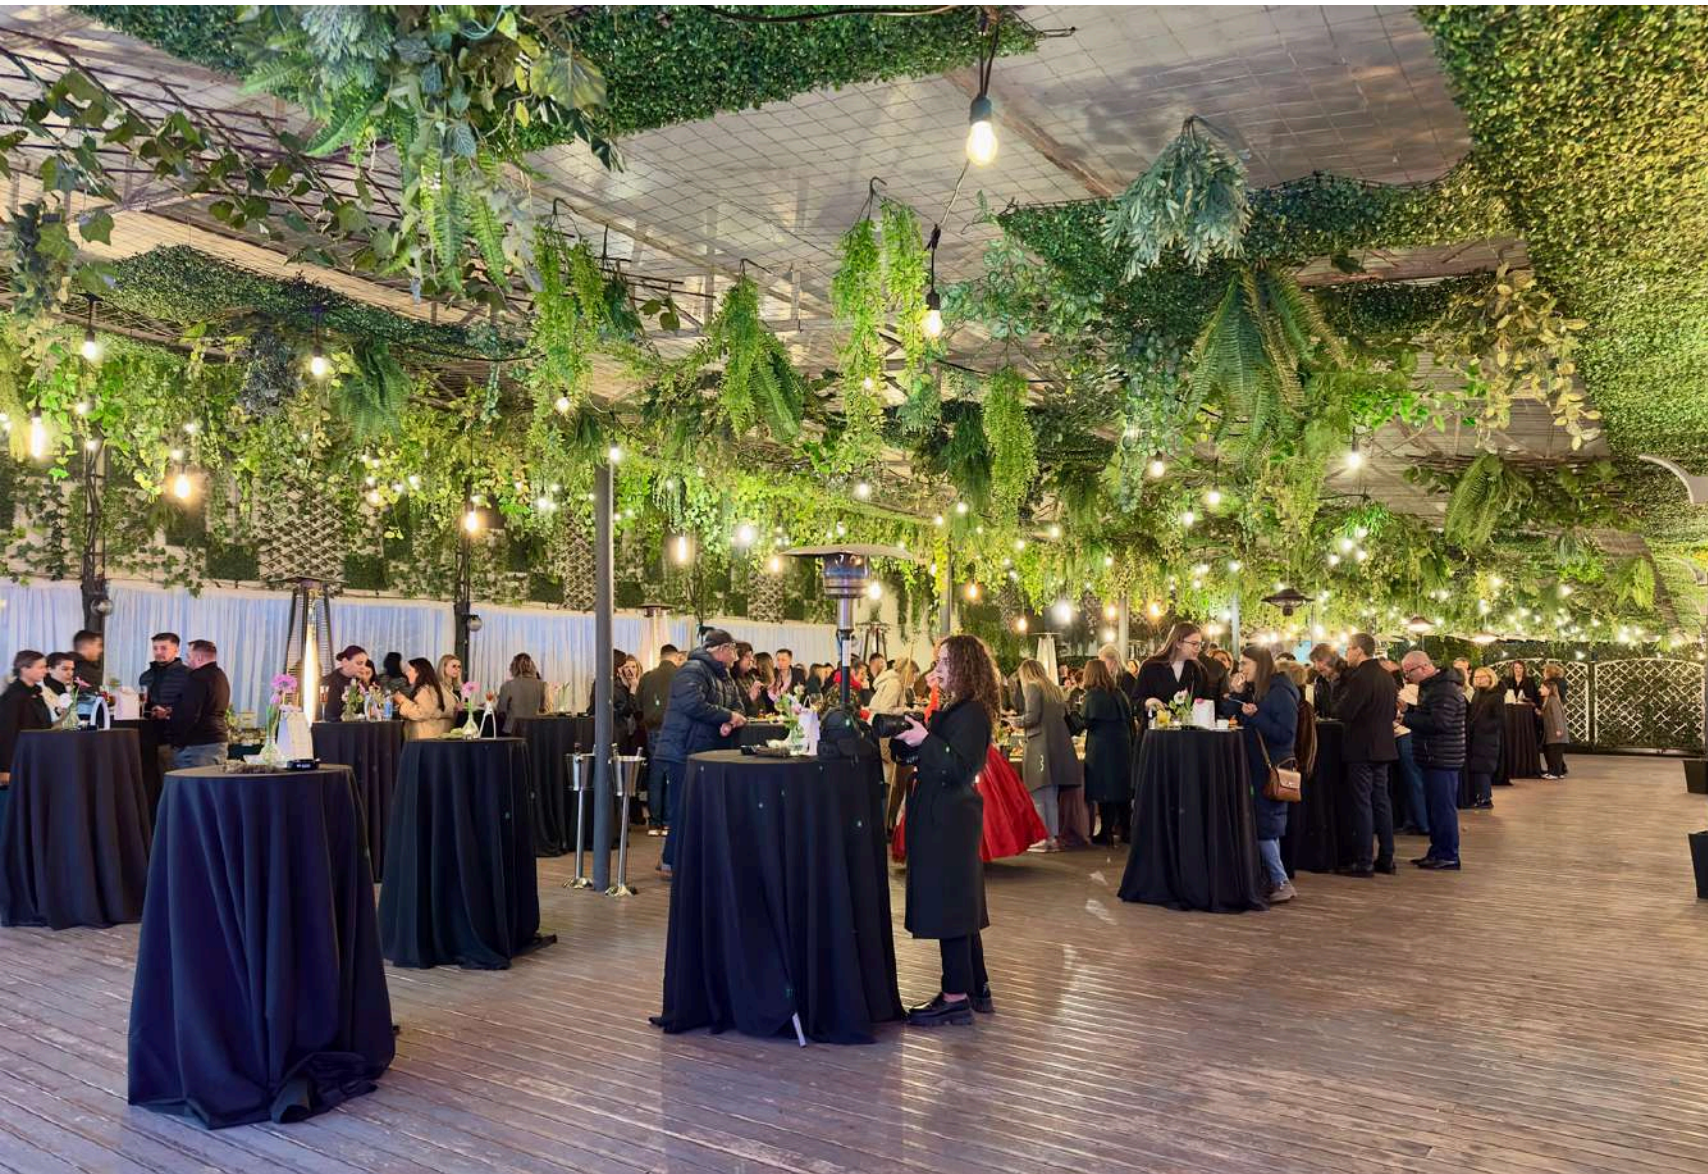

*Logistică și elemente de decor corporate
interior/ exterior*