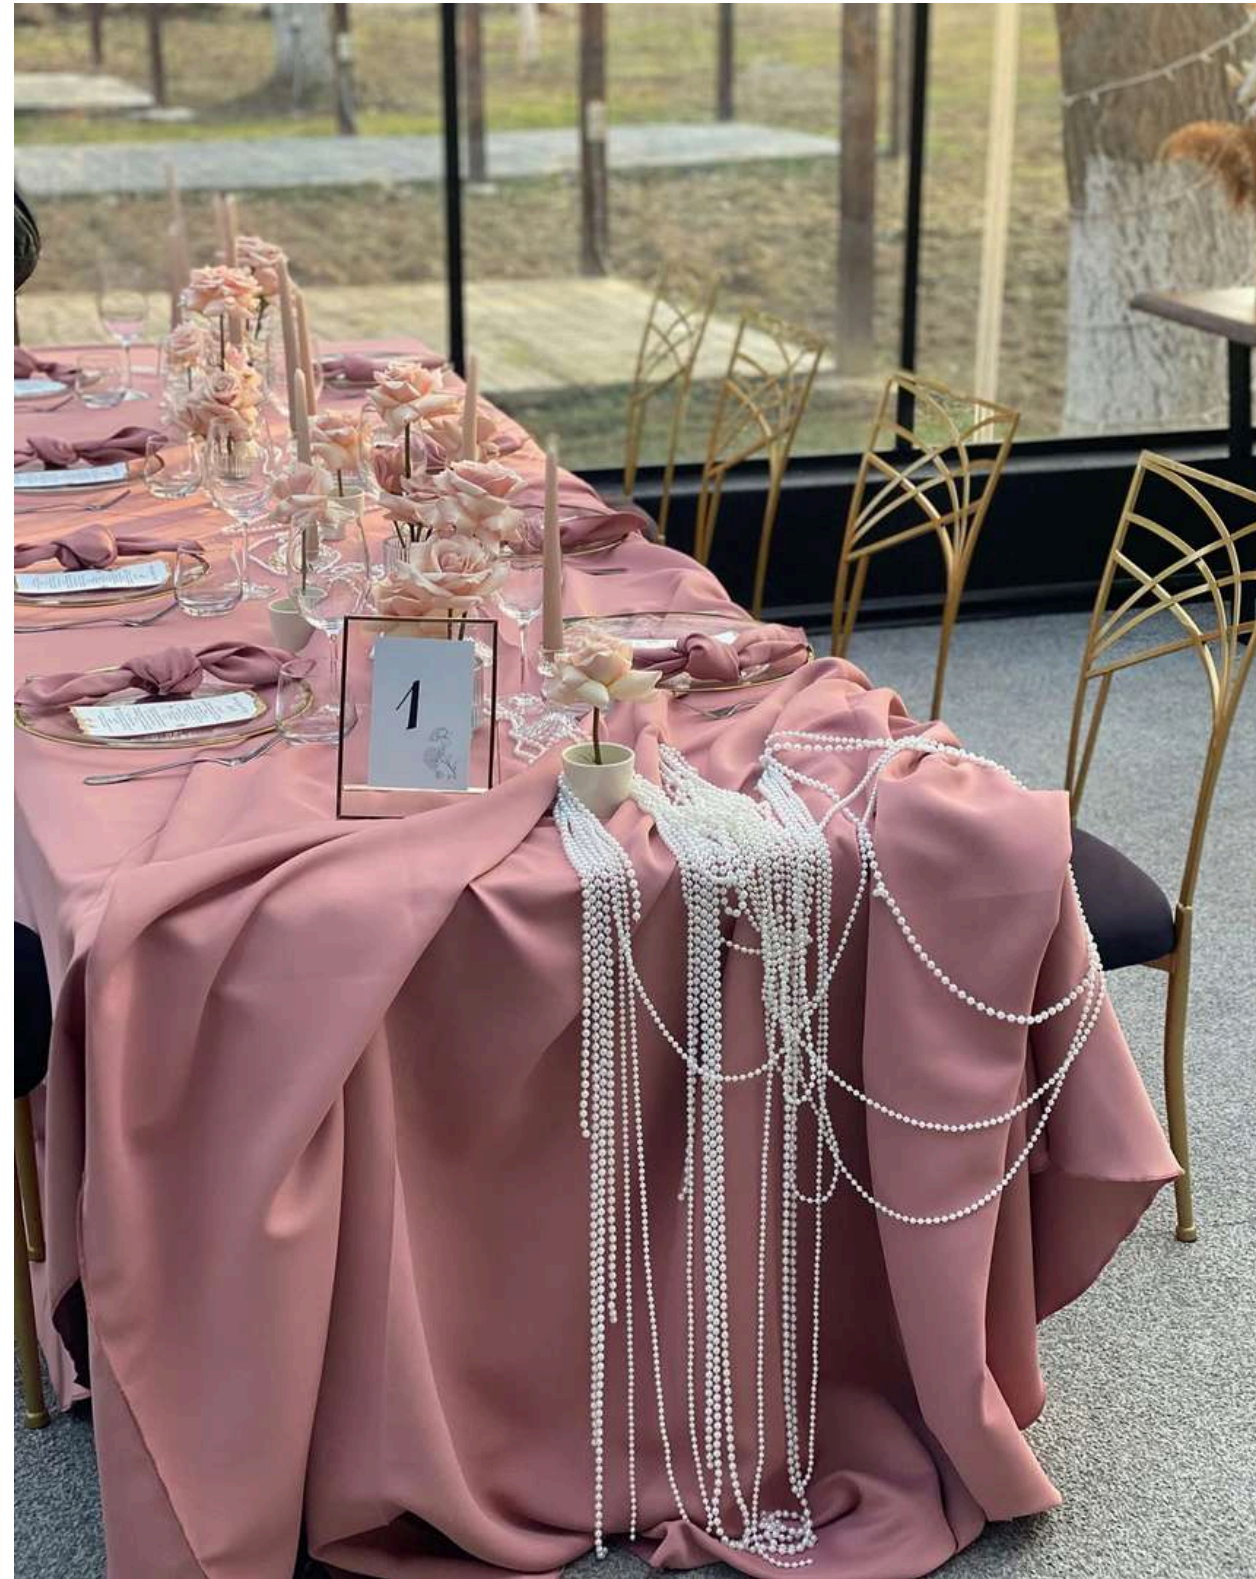

Scaun

Ghost

*Tot ce faceti,
faceti cu dragoste!*

Mese

Masă rotundă lemn cu înveliș plic
(diametru 180 cm, capacitate 10-12 persoane)

Masă dreptunghiulară din lemn,
3 metri lungime cu 1 metru lațime (10-12 persoane)

Masa cocktail 180 cm diametru
pvc, husa albă/neagră)

Masă rotundă plastic (115 cm , 4-6 persoane)

Masă dreptunghiulară (180/90, înveliș pvc)

Fete de masă

nuanțe disponibile: alb, negru, ivoire, roz

nuanțe disponibile : alb, negru, ivoire, roz, baby blue, verde deschis, verde smarald (catifea), cărămiziu, fucsia