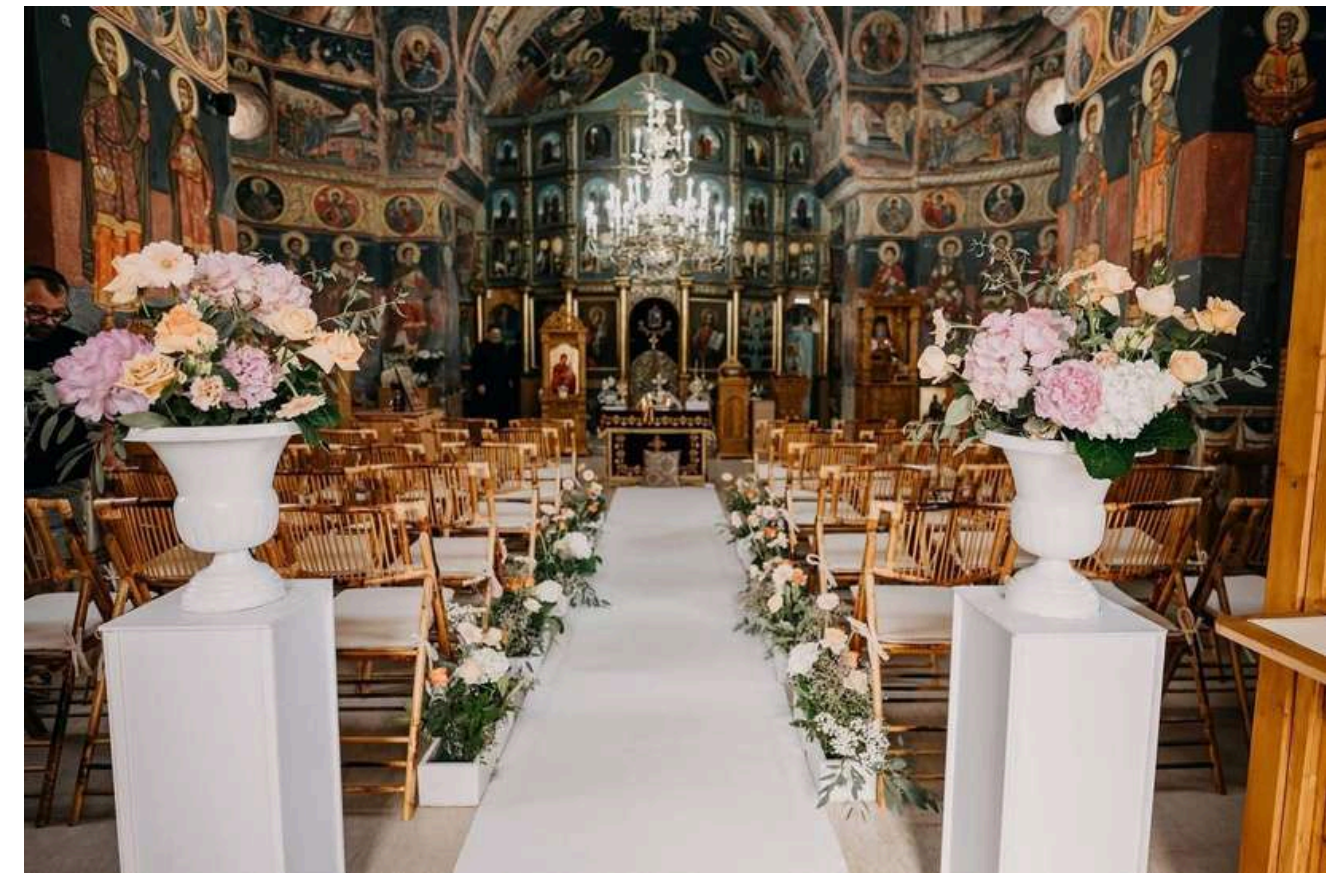

Support candy bar

stâlpișorii pot fi folosiți în mai multe contexte