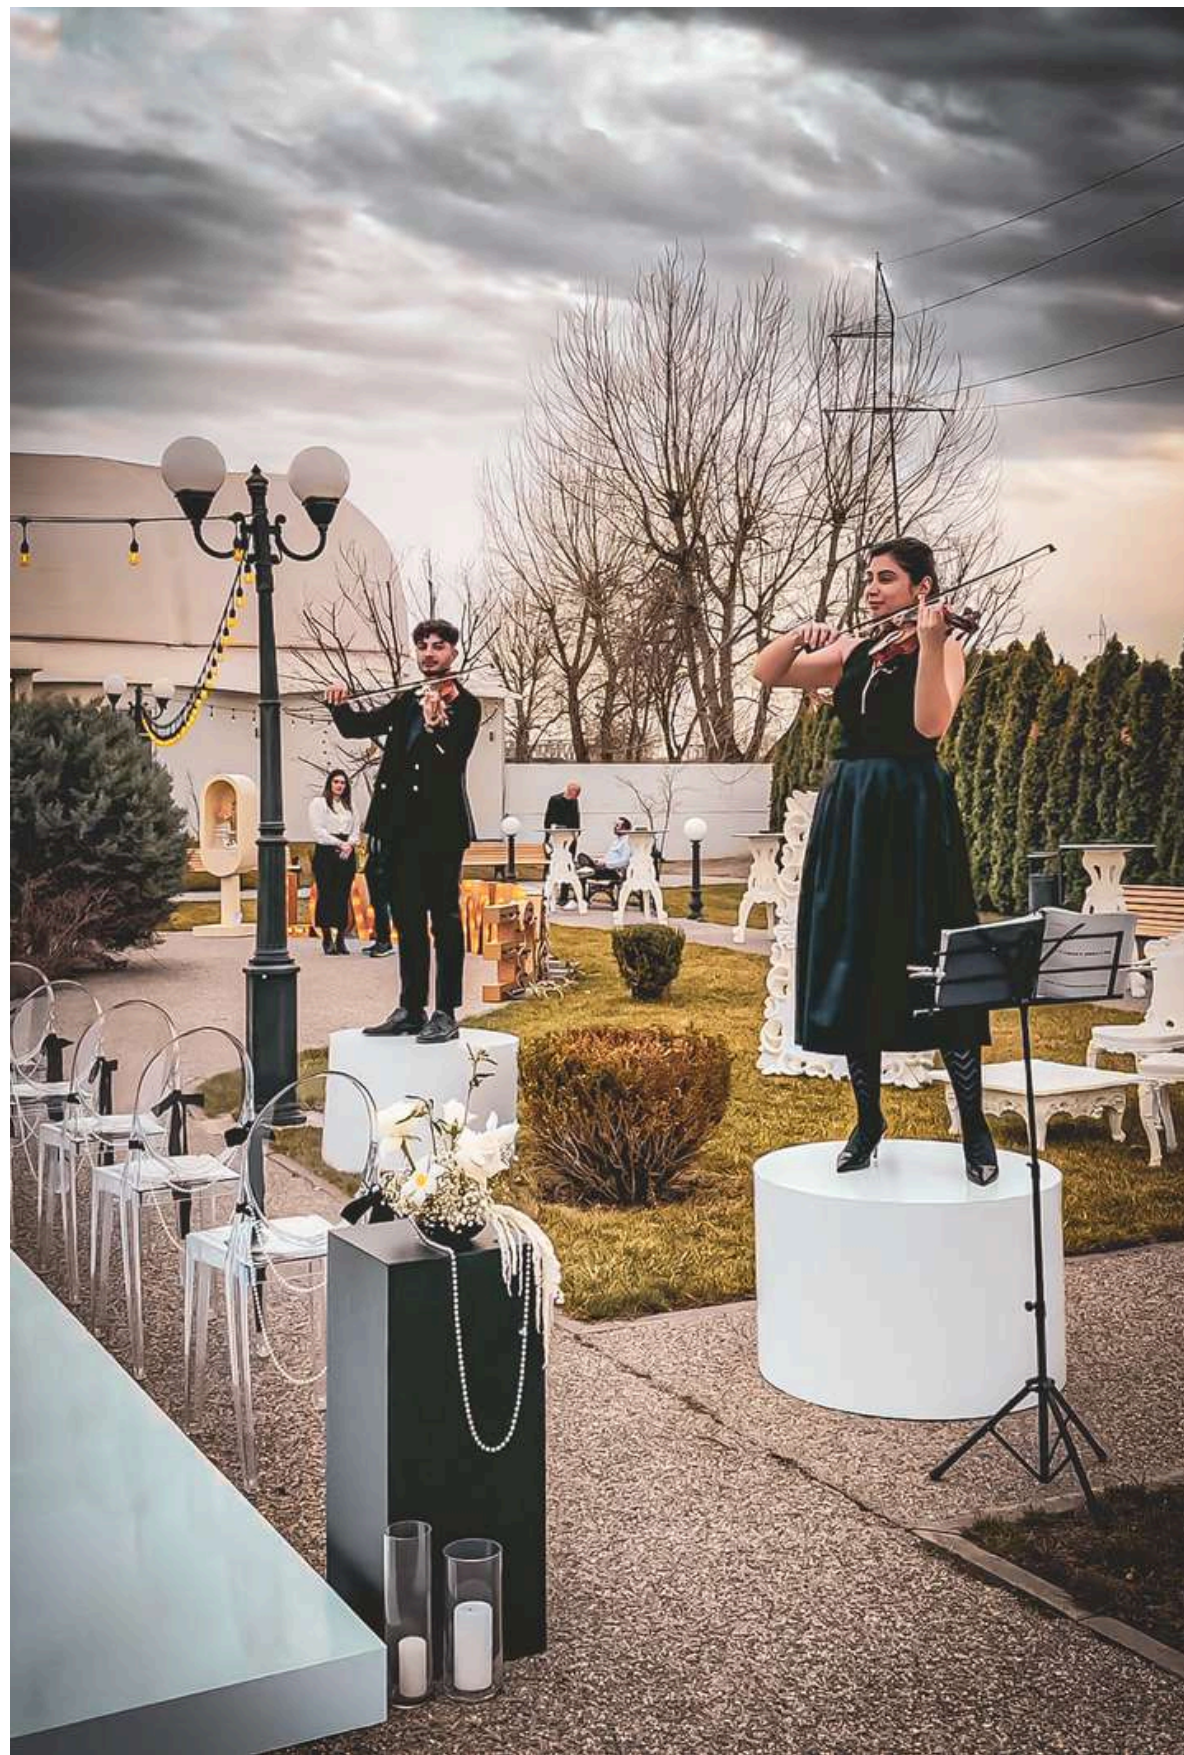

Podium

pentru artiști/orchestra
sau ceremonie în aer liber