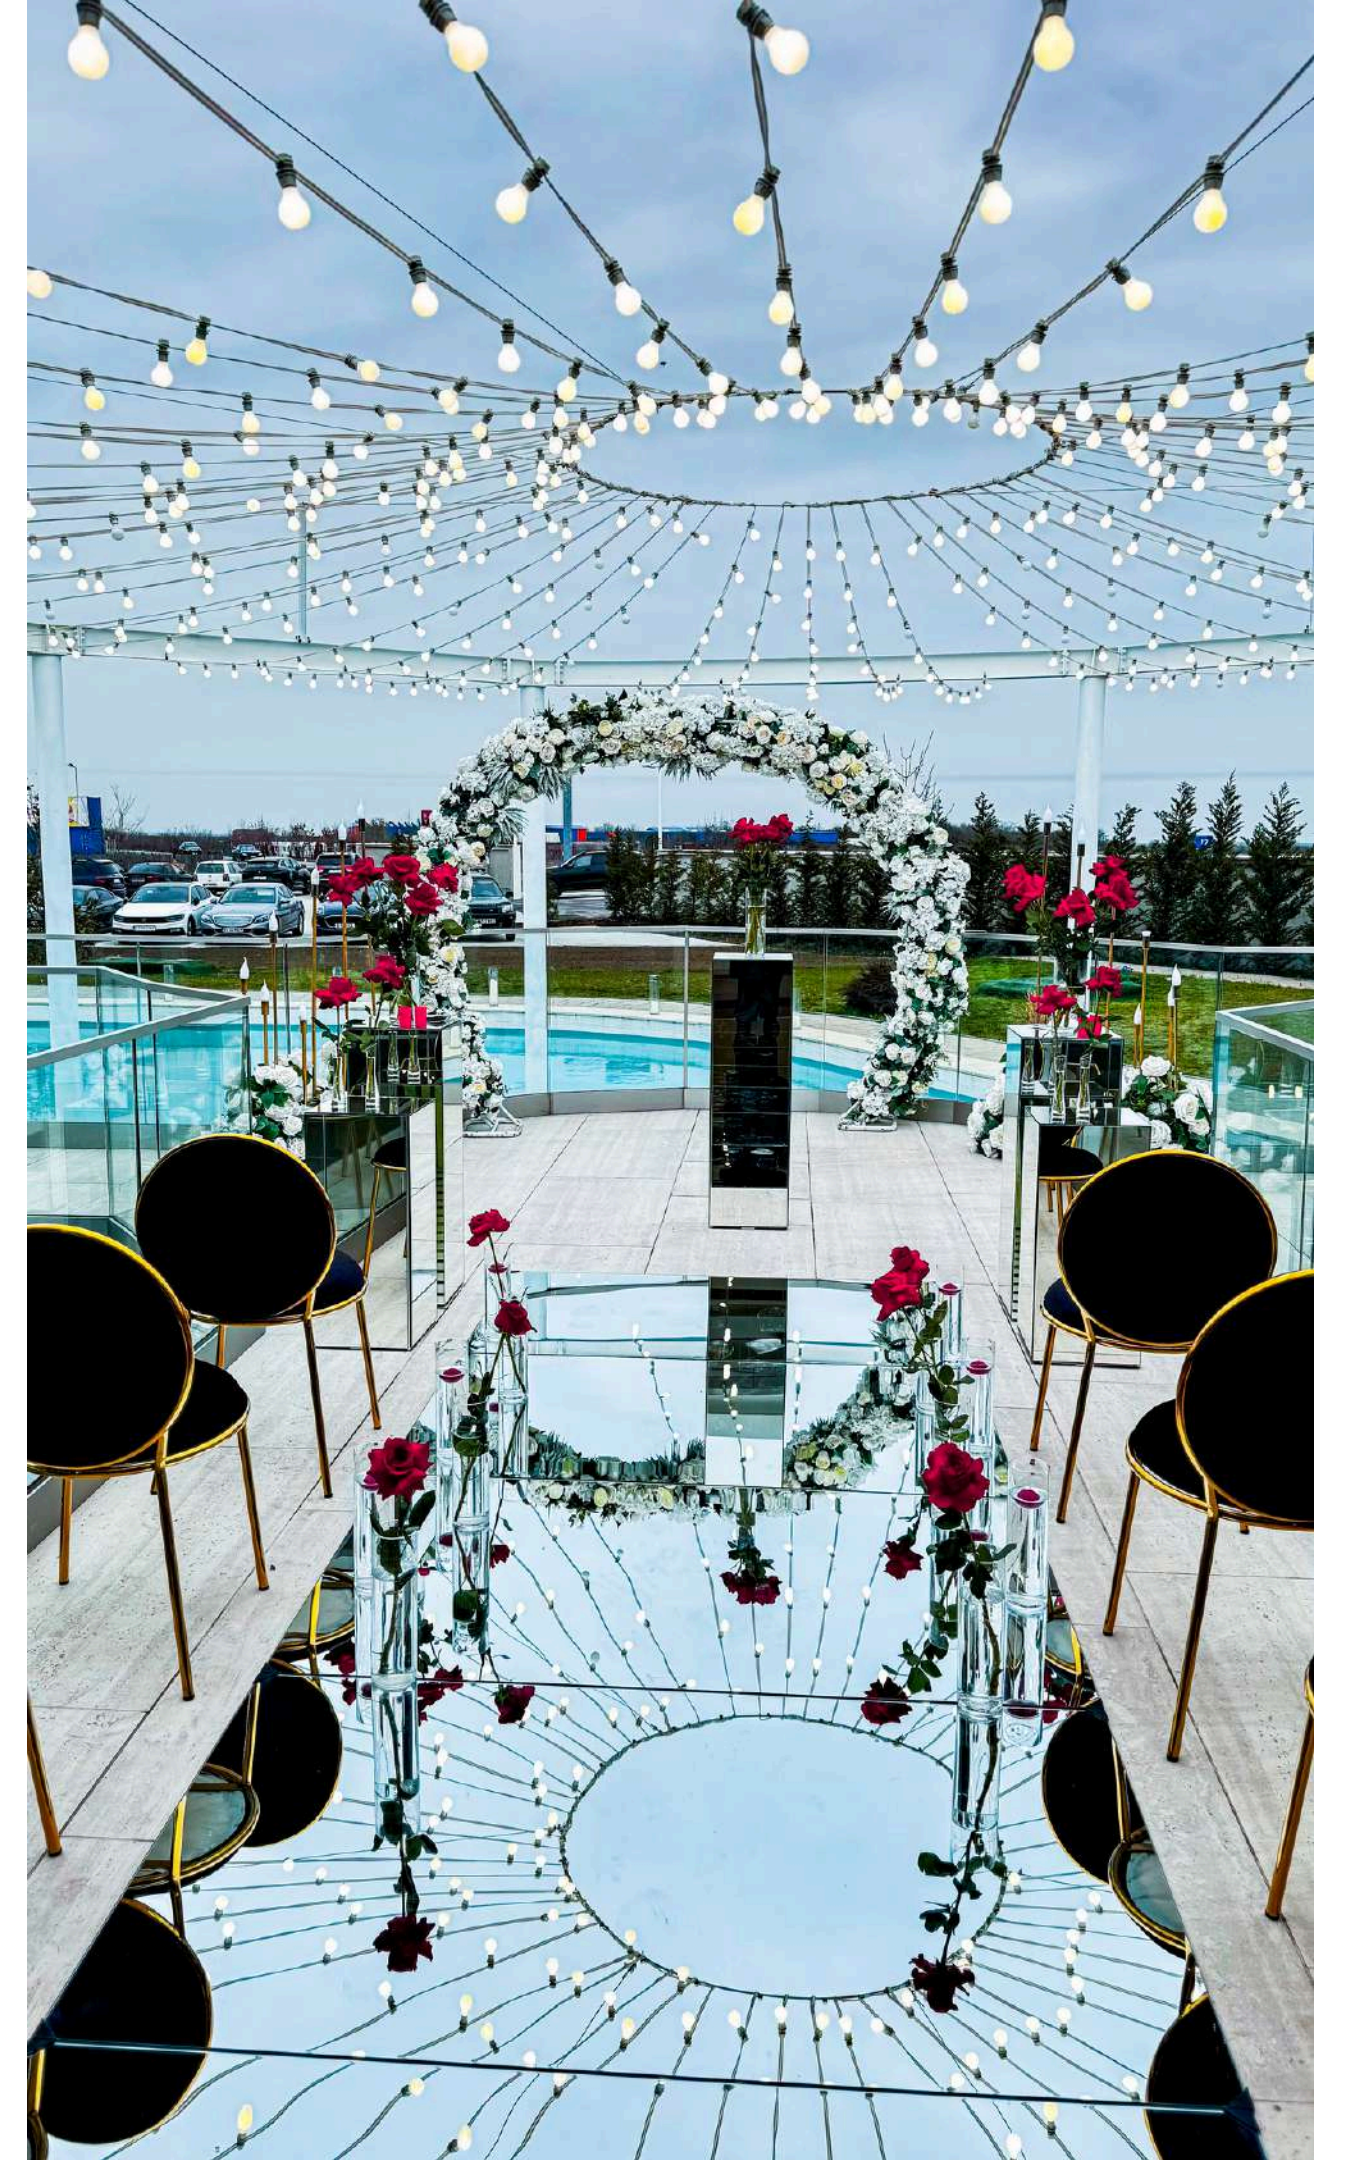

DECOR CEREMONIE ÎN AER LIBER

Se poate personaliza în funcție de cum doriți.