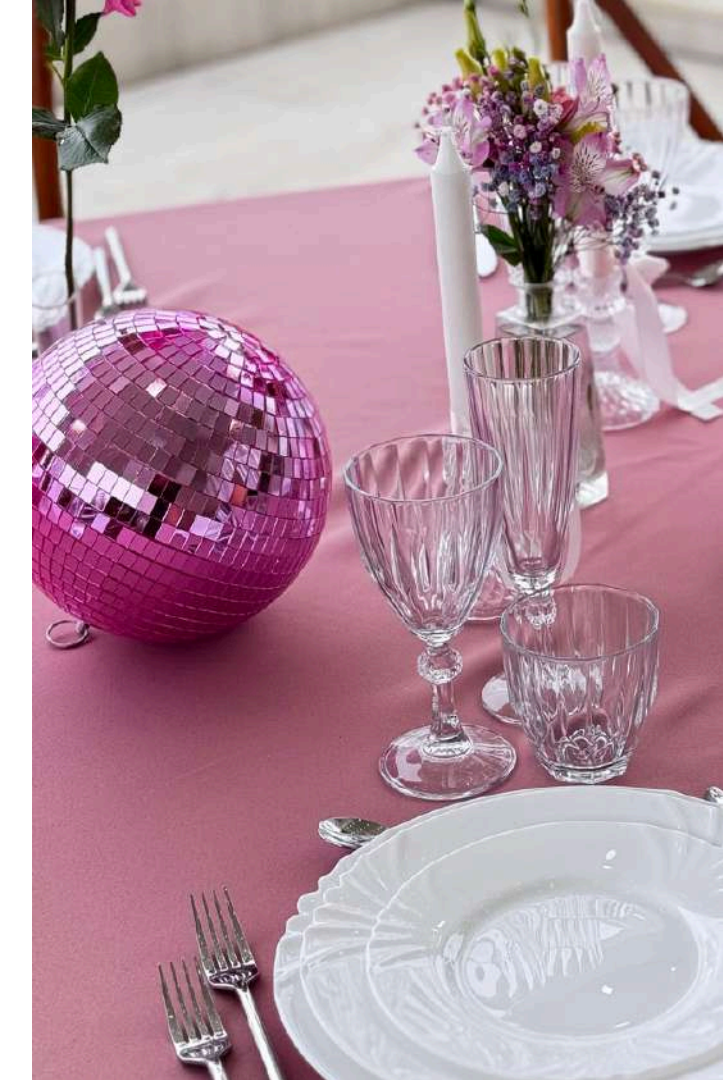

DESPRE NOI

Vă punem la dispoziție mobilier, elemente de decor și logistica necesare în crearea decorurilor de poveste pentru evenimente memorabile. Cu o gamă variată de mobilier elegant, mese, scaune și decorațiuni rafinate, transformăm fiecare spațiu într-un cadru spectaculos, ideal pentru nunți sau ceremonii în aer liber.

Indiferent dacă vă doriți un setup clasic și elegant sau unul modern și extravagant, avem soluțiile ideale pentru a da viață viziunii voastre. Cu o atenție deosebită la detalii și posibilitatea de a personaliza decorurile, aceștia creează atmosfere care vor impresiona fiecare invitat.

Dacă visați la o nuntă unică, suntem partenerul de încredere care vă va ajuta să transformați orice idee în realitate.