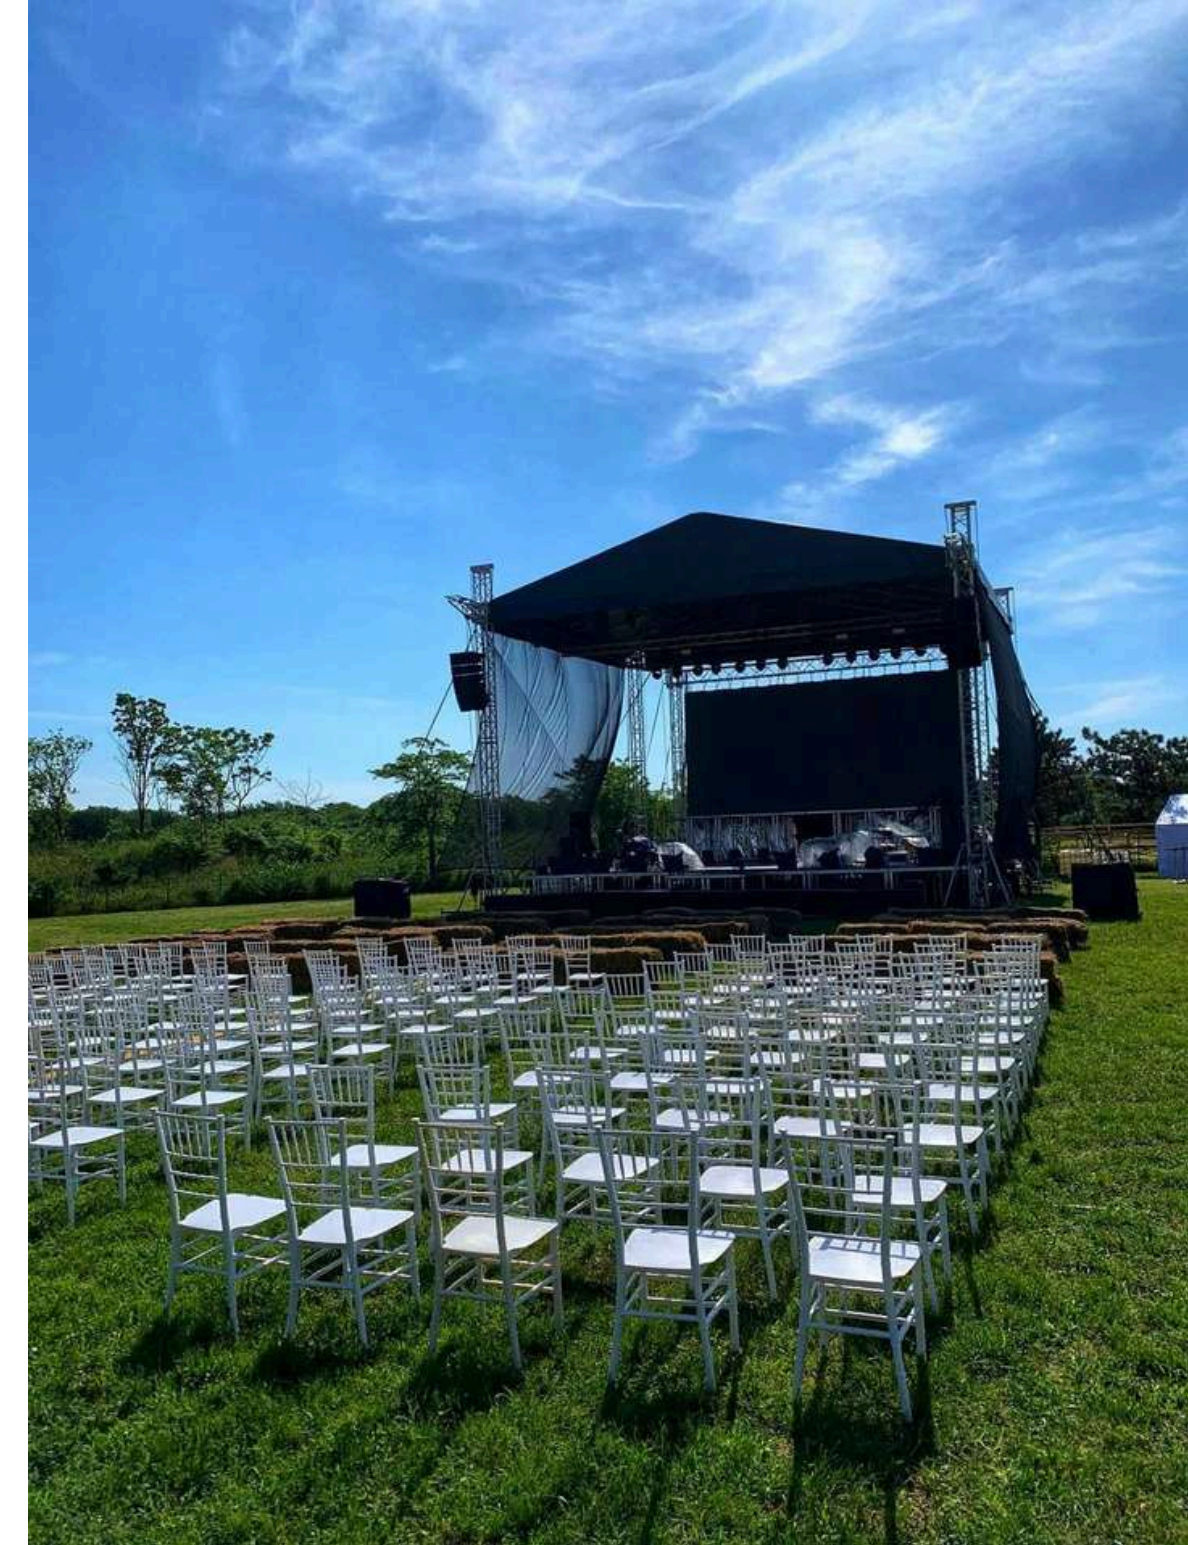

Scaun

Ghost

*Tot ce faceti,
faceti cu dragoste!*

Mese

Masă rotundă lemn cu înveliș plic
(diametru 180 cm, capacitate 10-12 persoane)

Masă dreptunghiulară din lemn,
3 metri lungime cu 1 metru lațime (10-12 persoane)