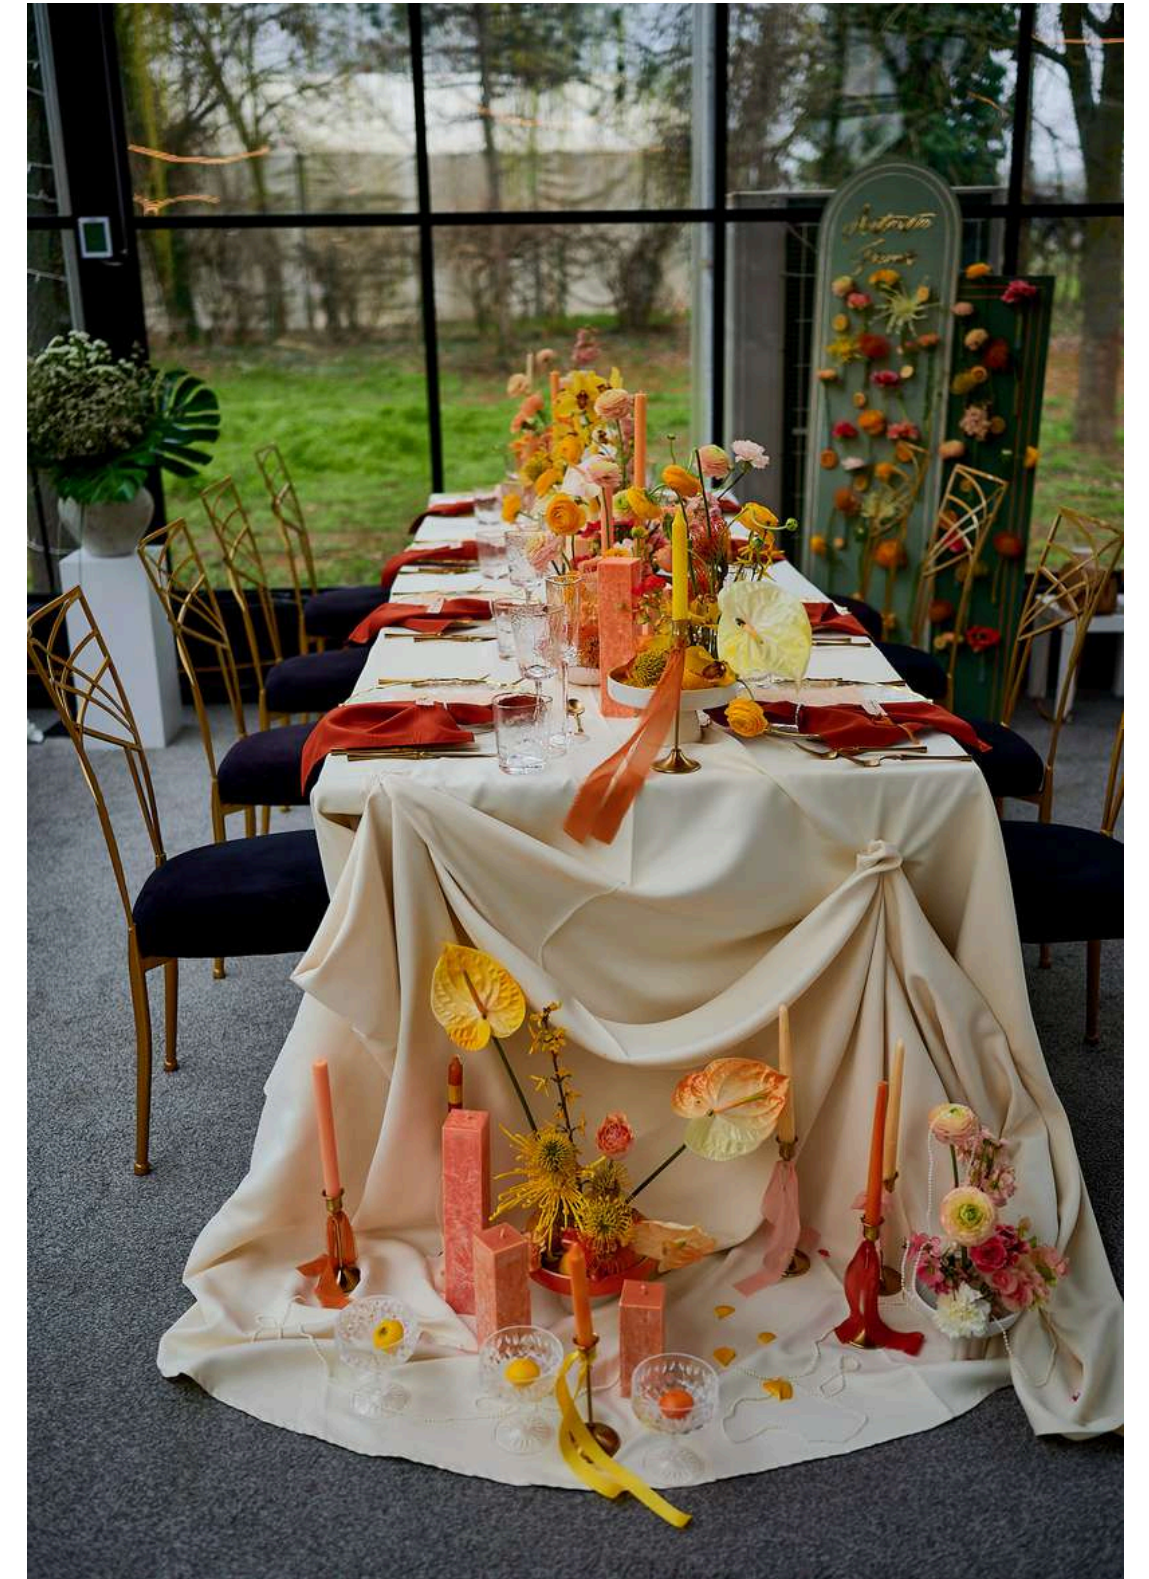

Scaun

Ghost

*Tot ce faceti,
faceti cu dragoste!*

Mese

Masă rotundă lemn cu înveliș plic
(diametru 180 cm, capacitate 10-12 persoane)

Masă dreptunghiulară din lemn,
3 metri lungime cu 1 metru lațime (10-12 persoane)

Masa cocktail 180 cm diametru
pvc, husa albă/neagră)

Masă rotundă plastic (115 cm , 4-6 persoane)

Masă dreptunghiulară (180/90, înveliș pvc)

Fete de masă

nuanțe disponibile: alb, negru, ivoire, roz

nuanțe disponibile : alb, negru, ivoire, roz, baby blue, verde deschis, verde smarald (catifea), cărămiziu, fucsia